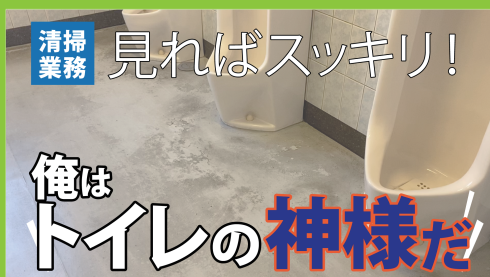

## 清掃会社平社員の日常

YouTubeチャンネル

#スズメバチ駆除して来いと言われたので行ってみたら労災になりました。

#真っ黒いトイレを綺麗にして来いと言われたので真っ白にした。

新和ビル・サービスで働く平社員の日常を切り取った映像を配信しています。普段見れない映像も配信するので是非視聴お願いいたします！

チャンネル登録してね！

発行元  
新和ビル・サービス株式会社  
〒722-0025  
尾道市栗原東1丁目6-29  
TEL 0848-23-9102  
FAX 0848-23-9547